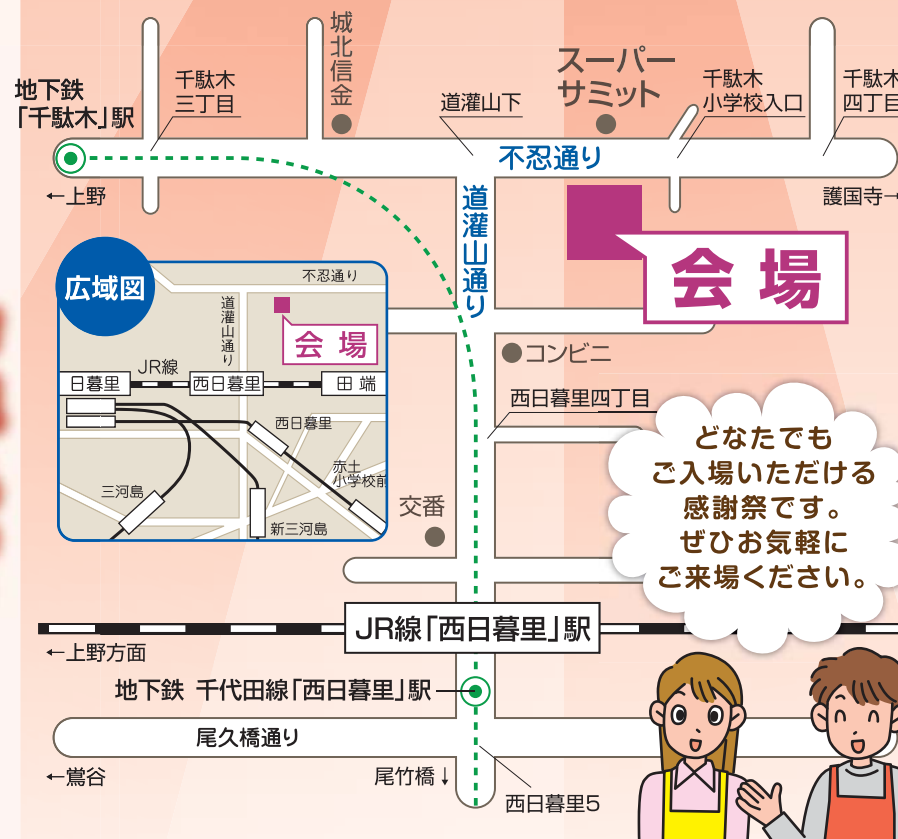

**祭**

SAI

皆さまお誘い合わせの上  
ぜひご来場くださいませ！

今年もやります！

道灌山会館

みんな  
集まれ~

**入場  
無料**

2017年

日曜

**11月12日**

**10:00~  
13:00**

恒例の  
**子ども抽選会**  
今年もあります！

開催場所

東京福祉会 **道灌山会館**

文京区千駄木3-52-1 不忍通り沿い「道灌山下」交差点そば

お問合せは

社会福祉法人 **東京福祉会**  
〒113-0022 東京都文京区千駄木3-52-1

業務部直通 **03-3823-2387**

東京福祉会

検索

<http://tokyofukushikai.com>

不忍通りと道灌山通りの交差点 サミット前

今年も開催!

11月12日 日曜日

10:00~13:00

1階 10:00~13:00 安くて美味しい!