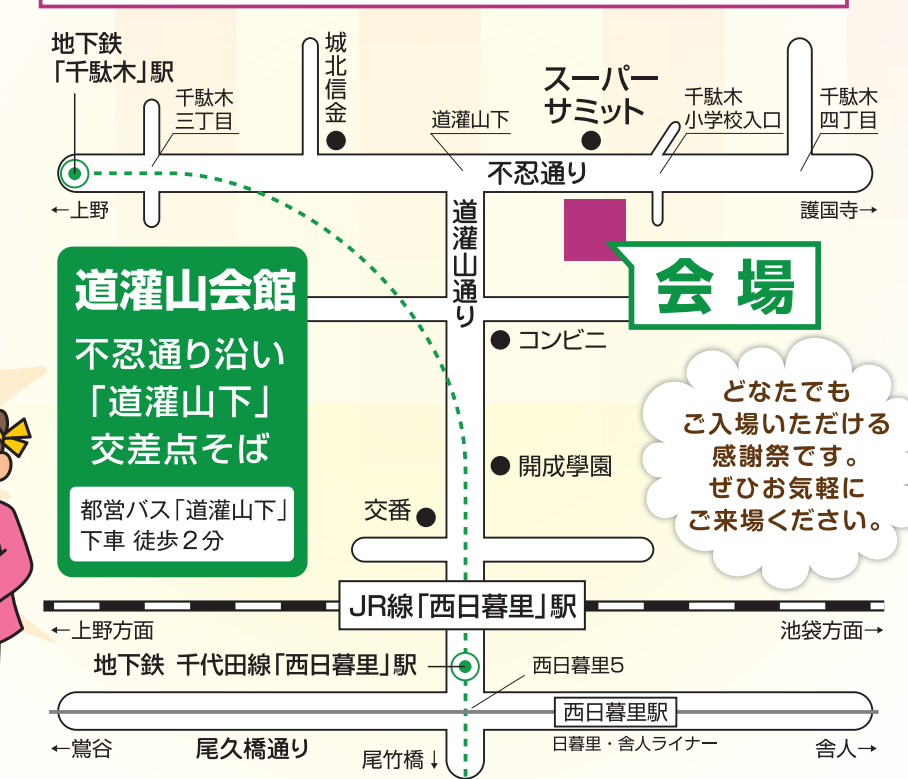

子供
ビンゴ大会

対象
小学6年生
まで

ビンゴカードは10時~12時までに
1階受付にて配布します。

*先着100名様まで/無くなり次第配布終了です

東京ディズニーリゾートペアチケットの他、
「千駄木 腰塚ギフトセット」や
「山形県産 つや姫(牧野米店)」など、
多数賞品もご用意しております。
ハズレはありません。
ぜひご参加ください!

**12時より
ビンゴスタート!**

社会福祉法人 東京福祉会 会友Bプラン 会員の皆様へ感謝を込めて
会員限定

特別抽選会

まだ入会されていない方でも当日の入会でご参加いただけます!
抽選券は10時~12時まで1階受付にて配布します。

ハズレなくじ引き

**12:30より
抽選開始**

*何が当たるかは当日会場での
お楽しみとさせていただきます。
*先着50名様限定

おかげさまで
創立100周年

第5回

道灌山会館

感謝祭

今年で第5回!

皆さまお誘い合わせの上
ぜひご来場くださいませ!

2018年
11/18
日曜日
10時~13時

今年は子供
ビンゴ大会
を開催!

入場
無料

開催場所 どう かん やま
社会福祉法人 東京福祉会 **道灌山会館**

不忍通りと道灌山通りの交差点 サミット前

感謝祭

11月18日 日曜日

開催時間 10:00~13:00

開催場所 道灌山会館 文京区千駄木3-52-1

今年も開催!ぜひご来場ください!

近隣の皆様へ感謝を伝える「道灌山会館感謝祭」!
今年で5回目となりました。
屋台や縁日、恒例となりましたパフォーマンス
ライブに加え、今年は「子供ビンゴ大会」を
開催します。
ぜひ今年もご来場くださいませ!

1階 10:00~13:00

*イラストはすべてイメージです